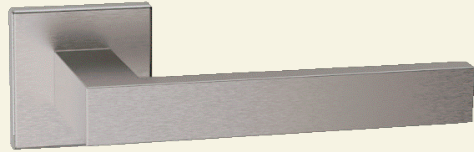

DÜÜN

UKSE/AKNALINGID

REGUITTI kandiline ukse rosett (või analoog)
toon: kroom
tarnija: FAASION OÜ - Haapsalu uksetehas