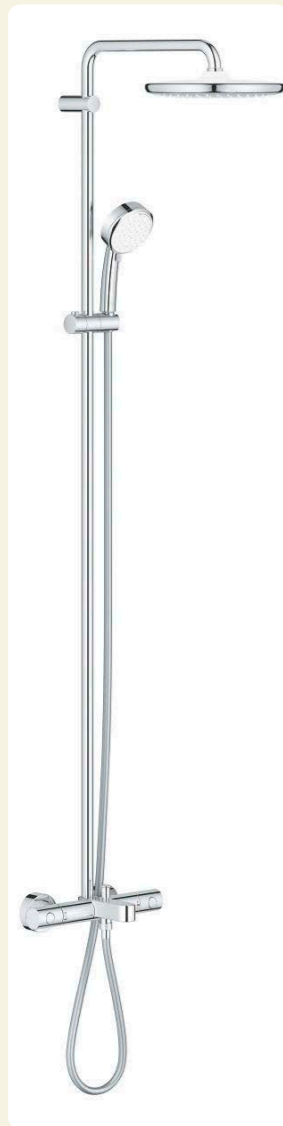

DÜÜN / KLINT

SANTEHNIKA

GROHE

Tempesta Cosmopolitan 250 (või analoog)
vannitilaga
kroom

GROHE

Essence S
kroom